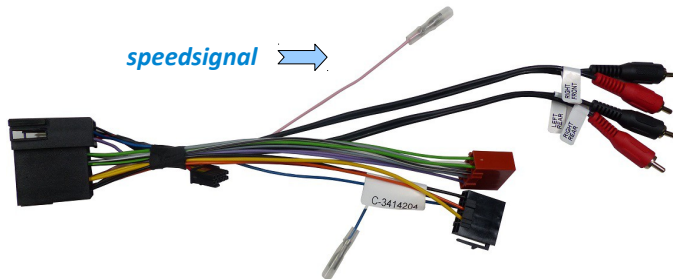

Kabelsatz Fahrzeug *cabl harness vehicle*

ISO-mini-ISO mit Soundsystem C-3414204 /

ISO-mini-ISO with sound system C-3414204