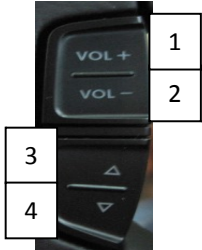

Lenkrad Typ 1 / steering-wheel type 1