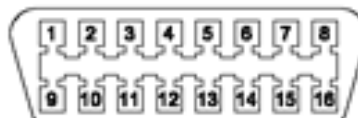

Tastenbelegung / assignment of keys

Lenkradtaste <i>steering-wheel key</i>	Kommando <i>command</i>
1 	Lautstärke + <i>volume +</i>
2 	Lautstärke - <i>volume -</i>
3 	Titel / Preset + <i>track +</i>
4 	Titel / Preset - <i>track -</i>
5 	Kurz: SRC <i>short: src</i> Lang: PTT <i>long: PTT</i>
6 	Kurz: Anruf annehmen <i>short: accept call</i> Lang: Anruf ablehnen <i>long: reject call</i>
7	Bordcomputer <i>on-board computer</i>

Lenkrad Typ 1 *steering-wheel type 1*

Ausbau Serien-Radio / removal installed stereo

Radio mit Entriegelungswerkzeug ausbauen.
Remove radio.

CAN an OBD II (weiß-gelb) bei Pin 1 abgreifen
tap CAN on OBD II (white-yellow) at pin 1