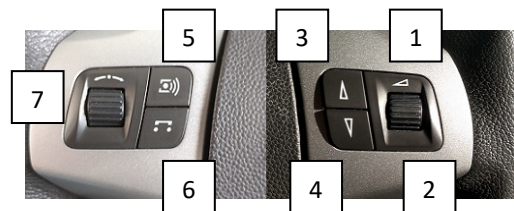

Universal Remote Interface B-3444733

CAN-Bus Interface zur Wiederherstellung der originalen Lenkradtasten CAN-Bus interface to recover the original steering wheel buttons

unterstützte Funktionen / supported features

Tastenbelegung / assignment of keys

Lenkradtaste <i>steering-wheel key</i>	Kommando <i>command</i>
1 	Lautstärke + <i>volume +</i>
2 	Lautstärke - <i>volume -</i>
3 	Titel / Preset + <i>track +</i>
4 	Titel / Preset - <i>track -</i>
5 	Kurz: SRC <i>short: src</i> Lang: PTT <i>long: PTT</i>
6 	Kurz: Anruf annehmen <i>short: accept call</i> Lang: Anruf ablehnen <i>long: reject call</i>
7	Bordcomputer <i>on-board computer</i>

Lenkrad Typ 1 *steering-wheel type 1*

Ausbau Serien-Radio / removal installed stereo

Radio mit Entriegelungswerkzeug ausbauen.
Remove radio.

CAN an OBD II (weiß-gelb) bei Pin 1 abgreifen
tap CAN on OBD II (white-yellow) at pin 1